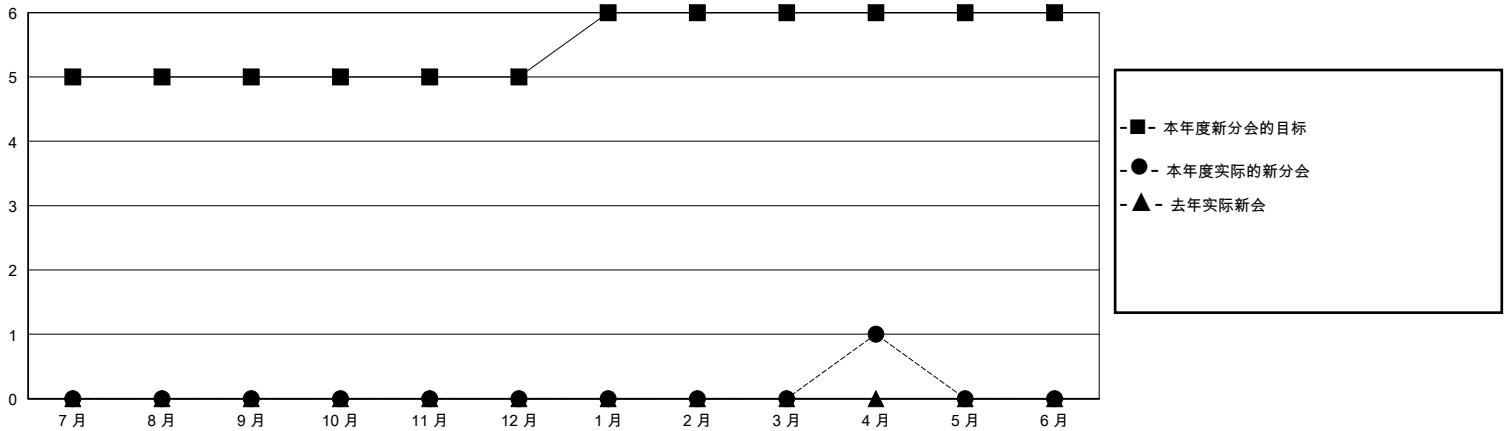

# MONTHLY MEMBERSHIP PROGRESS REPORT

District 394

Results as of: 4/30/2024

GMT:

地点 CHINA

GMT宪章区

分会			
成果 2023-2024			
季	新分会目标	新会	会员流失的分会
7月/8月/9月	5	0	0
10月/11月/12月	0	0	0
1月/2月/3月	1	0	0
4月/5月/6月	0	1	0

位会员@每位须缴			
成果 2023-2024			
季	会员净增长目标	实际会员增长数	实际退会会员 (包括转会)
7月/8月/9月	191	70	4
10月/11月/12月	127	38	7
1月/2月/3月	64	34	12
4月/5月/6月	0	45	1

目标与实际新会累积

目标和实际会员累积

已取消的分会: 0	24 CLUBS OF 31 增添1位或以上的新会员	性别分布 男 426 (66.77%) 女 212 (33.23%)
放弃的会员 过世 0 分会已取消 0 其他 24 总计 24	<a href="#">点击这里取得累计会员数据</a>	总计家庭单位会员数 52 支付减半会费的家庭会员 27