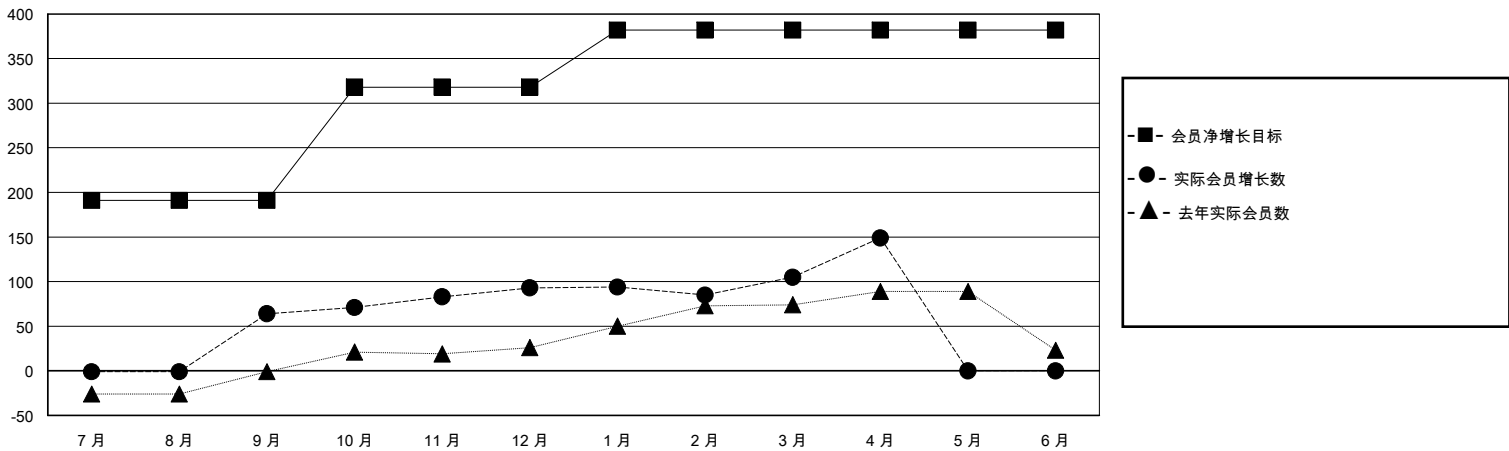

# MONTHLY MEMBERSHIP PROGRESS REPORT

District 394

Results as of: 4/30/2024

GMT:

地点 CHINA

GMT宪章区

分会			
成果 2023-2024			
季	新分会目标	新会	会员流失的分会
7月/8月/9月	5	0	0
10月/11月/12月	0	0	0
1月/2月/3月	1	0	0
4月/5月/6月	0	1	0

位会员@每位须缴			
成果 2023-2024			
季	会员净增长目标	实际会员增长数	实际退会会员 (包括转会)
7月/8月/9月	191	70	4
10月/11月/12月	127	38	7
1月/2月/3月	64	34	12
4月/5月/6月	0	45	1

目标与实际新会累积

目标和实际会员累积

已取消的分会: 0	24 CLUBS OF 31 增添1位或以上的新会员	性别分布 男 426 (66.77%) 女 212 (33.23%)
放弃的会员 过世 0 分会已取消 0 其他 24 总计 24	<a href="#">点击这里取得累计会员数据</a>	总计家庭单位会员数 52 支付减半会费的家庭会员 27